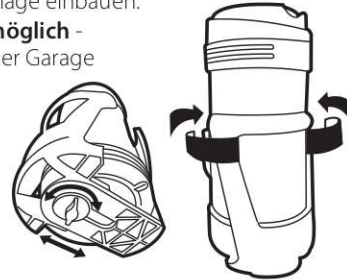

NEUE HALTER:

DER WANDHALTER

Nicht mehr länger nach Ihrer Big Wipes Dose suchen!

- Befestigen Sie Ihren Wandhalter damit Sie Big Wipes immer in unmittelbarer Nähe haben.
- Drücken Sie einfach den Big Wipes-Behälter in die verstellbare Halterung, ziehen Sie den Gurt fest und er ist bereit zur Ausgabe.
- Ermöglicht "einhändige Ausgabe" für sehr schmutzige Arbeiten.
- **Befestigung im Transporter möglich** - lässt sich leicht in eine Regalanlage einbauen.
- **Wandbefestigung möglich** - halten die Tücher in der Garage oder Werkstatt in unmittelbarer Nähe bereit.
- Aus robustem, hochwertigem Polycarbonat hergestellt.